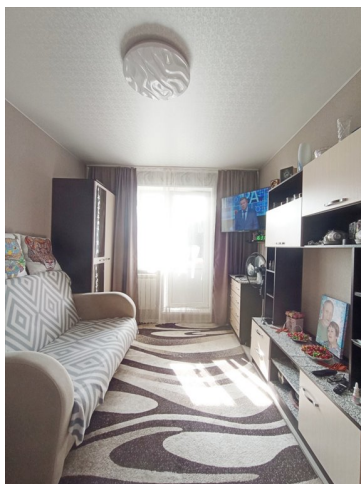

Продам квартиру

Цена	1 990 000 р.
Район	Пихтовые горы
Адрес	ул. Пихтовая, 22
Кол-во комнат	Однокомнатная
Площадь	общая 28 м2, жилая 12 м2, кухни 6 м2
Контактное лицо	Кристина Вадимовна, НАШ ДОМ
Телефон	79001988525
Ссылка	http://a.citystar.ru/2-23993108